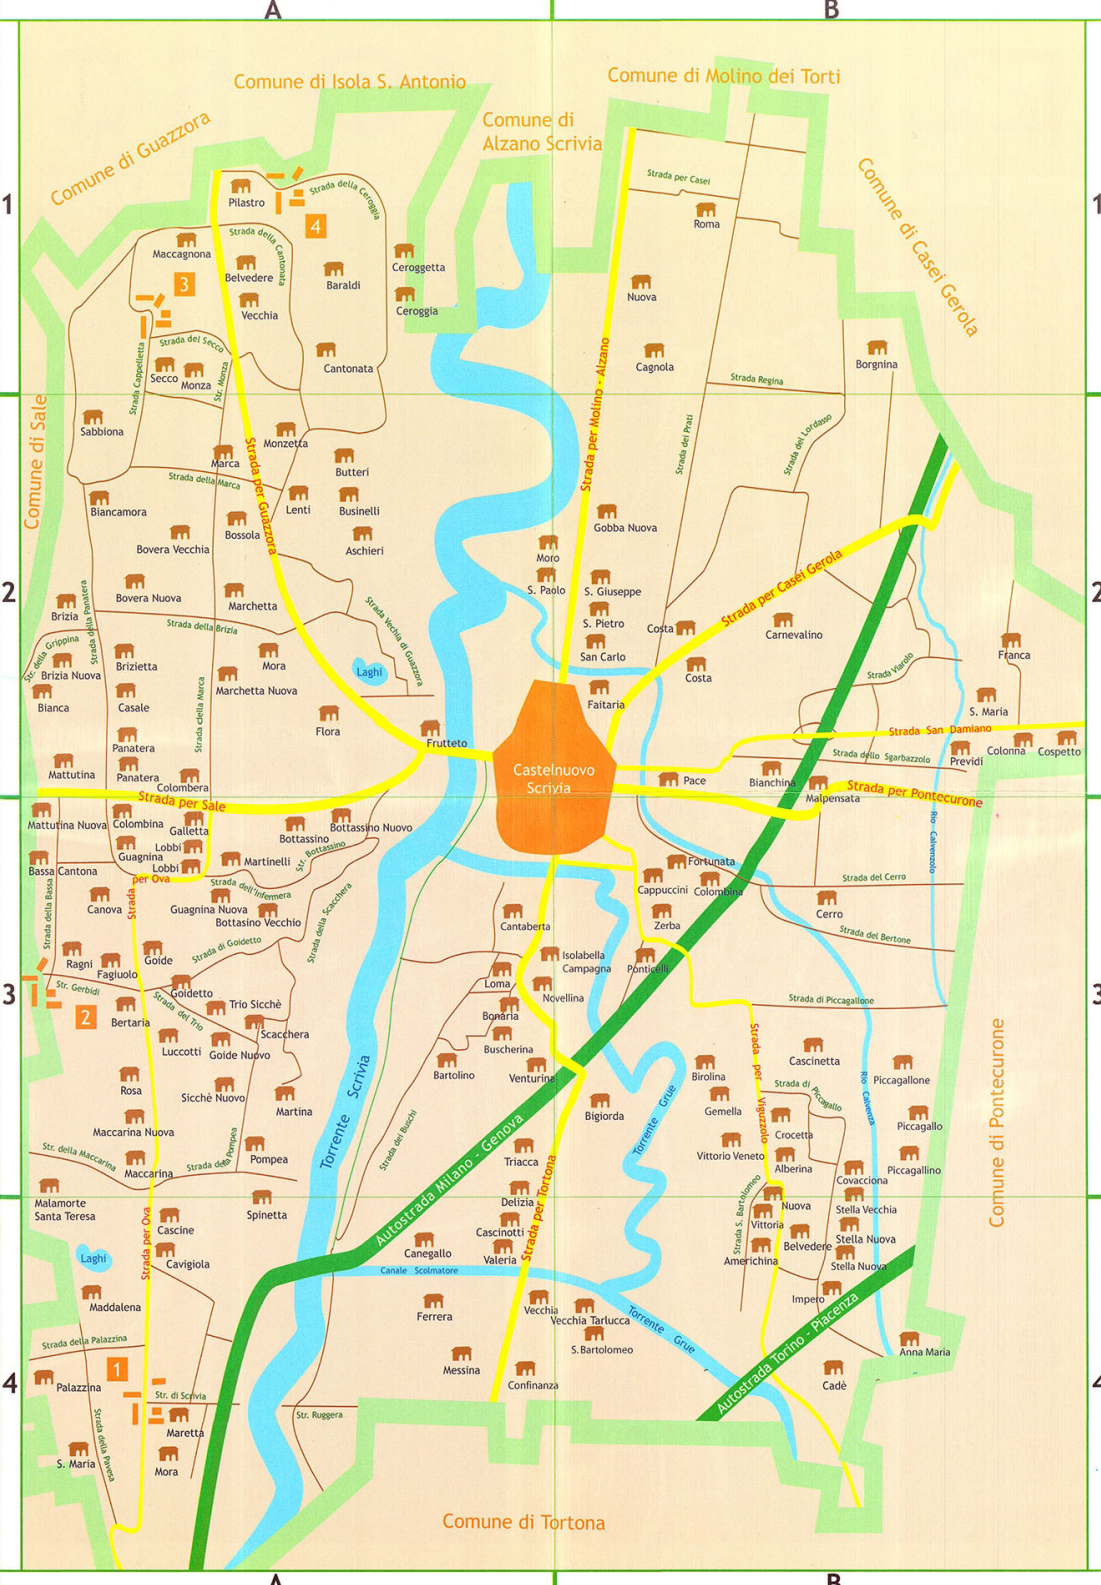

LE CASCHINE

Alberina	B 3	Guagnina Nuova	A 3
Americina	B 4	Impero	B 4
Anna Maria	B 4	Isolabella Campagna	A 3
Aschieri	A 2	Lenti	A 2
Baraldi	A 1	Lobbi (1)	A 3
Bartolino	A 3	Lobbi (2)	A 3
Bassa Cantona	A 3	Loma	A 3
Belvedere (1)	A 1	Luccotti	A 3
Belvedere (2)	B 4	Maccagnona	A 1
Bertaria	A 3	Maccarina	A 3
Bianca	A 2	Maccarina Nuova	A 3
Biancamora	A 2	Maddalena	A 4
Bianchina	B 2	Malamorte Santa Teresa	A 3
Bigiorda	B 3	Malpensata	B 2
Biolina	B 3	Marca	A 2
Bonarria	A 3	Marchetta	A 2
Bovera Nuova	A 2	Marchetta Nuova	A 2
Bovera Vecchia	A 2	Mareta	A 4
Borgnina	B 1	Martina	A 3
Bossola	A 2	Martinelli	A 3
Bottassino	A 3	Mattutina	A 2
Bottassino Nuovo	A 3	Mattutina Nuova	A 3
Bottassino Vecchio	A 3	Messina	A 4
Brizia	A 2	Monza	A 1
Brizia Nuova	A 2	Monzetta	A 2
Brizzetta	A 2	Mora (1)	A 2
Businelli	A 2	Mora (2)	A 4
Buscherina	A 3	Moro	A/B 2
Butteri	A 2	Novellina	A 3
Cadè	B 4	Nuova (1)	A 1
Cagnola	B 1	Nuova (2)	B 3-4
Canegallo	A 4	Pace	B 2
Canova	A 3	Palazzina	A 4
Cantaberta	A 3	Panatera (1)	A 2
Cantonata	A 1	Panatera (2)	A 2
Cappuccini	B 3	Piccagallo	B 3
Carnevalino	B 2	Piccagallone	B 3
Casale	A 2	Piccagallone	B 3
Cascine	A 3	Pilastro	A 1
Cascinetta	B 3	Pompea	A 3
Cascinotti	A 4	Ponticelli	B 3
Cavigliola	A 4	Previdi	B 2
Ceroggetta	A 1	Ragni	A 3
Ceroggia	A 1	Roma	B 1
Cerro	B 3	Rosa	A 3
Cosca	A 2	Sabbiona	A 2
Costa	B 3	San Bartolomeo	B 4
Costa (1)	B 2	San Carlo	B 2
Costa (2)	B 2	San Giuseppe	B 2
Covacciona	B 3	San Paolo	A/B 2
Crocetta	B 3	San Pietro	B 2
Delizia	A 3	Santa Maria (1)	A 4
Fagiuolo	A 3	Santa Maria (2)	B 2
Faitaria	B 2	Scacchera	A 3
Ferrera	A 4	Secco	A 1
Flora	A 2	Sicché Nuovo	A 3-4
Fortunata	B 3	Spinetta	A 3
Franca	B 2	Stella Vecchia	B 4
Frutteto	A 2	Stella Nuova (1)	B 4
Galletta	A 3	Stella Nuova (2)	B 4
Gemella	B 3	Triacca	A 4
Gobba Nuova	B 2	Trio Sicché	A 3
Goide	A 3	Valeria	A 4
Goide Nuovo	A 3	Vecchia (1)	A 1
Goldetto	A 3	Vecchia (2)	A 4
Guaido	A 3	Vecchia Tarlucca	B 4
Guagnina	A 3	Venturina	A 3
		Vittoria	B 4
		Vittorio Veneto	B 3
		Zerba	B 3

LE STRADE CAMPESTRI

Bassa	A 3	Palazzina	A 4
Bertone	B 3	Panatera	A 2
Bottassino	A 3	Pavesa	A 4
Brizia	A 2	Piccagallo	B 3-4
Buschi	A 3-4	Piccagallone	B 3
Cantonata	A 1	Pompea	A 3
Cappelletta	A 1-2	Prati	B 1-2
Casèi	B 1	Regina	B 1
Ceroggia	A 1	Ruggera	A 4
Cerro	B 3	San Bartolomeo	B 4
Gerbidi	A 3	Scacchera	A 3
Goldetto	A 3	Scrvia	A 4
Grippina	A 2	Sgarbazzolo	B 2
Infermera	A 3	Secco	A 1
Lordasso	B 2	Trio	A 3
Maccarina	A 3	Vecchia di Guazzora	A 2
Monza	A 1-2	Viarolo	B 2
Marca	A 2		

LE FRAZIONI

1	Ova	A 4	3	Secco	A 1
2	Gerbidi	A 3	4	Pilastro	A 1

PRESTI FACILE

Il Prestito Flessibile

Il Prestito che si adatta a te

PrestiFacile è il nuovo prestito personale che si adatta alle tue esigenze.

- **Facile:** finanziamenti fino a 30.000 euro
- **Rapido:** dalla delibera della pratica solo 48 ore per il finanziamento
- **Elastico:** rate mensili personalizzabili
- **Flessibile:** rimborsabile da 12 a 60 mesi
- **Conveniente:** tasso fisso particolarmente vantaggioso
- **Sicuro:** tutelato dalla polizza Prestito Protetto